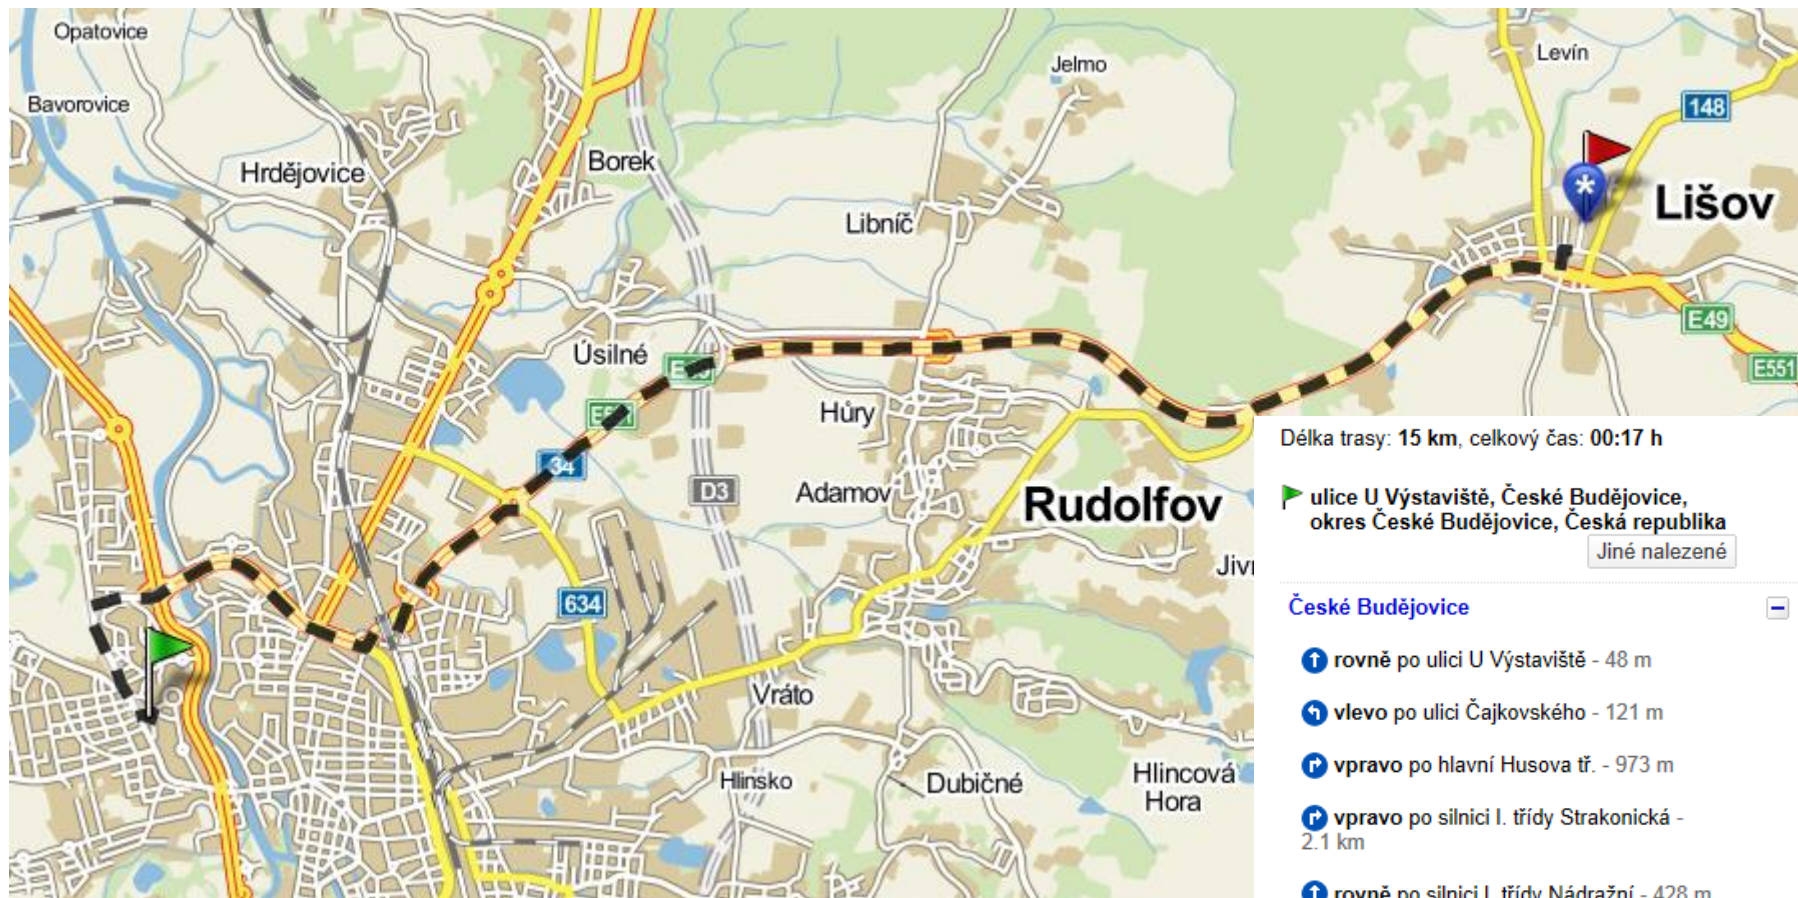

## GPS

49°1'9.343"N, 14°36'45.958"E

**Možnost využití sportovního areálu - tenisový kurt, travnaté hřiště.**

**K dispozici venkovní ohniště.**

Délka trasy: 15 km, celkový čas: 00:17 h

ulice U Výstaviště, České Budějovice, okres České Budějovice, Česká republika

#### České Budějovice

- ↑ rovně po ulici U Výstaviště - 48 m
- ↶ vlevo po ulici Čajkovského - 121 m
- ↷ vpravo po hlavní Husova tř. - 973 m
- ↷ vpravo po silnici I. třídy Strakonická - 2.1 km
- ↑ rovně po silnici I. třídy Nádražní - 428 m
- ↶ vlevo po silnici I. třídy 34 - 11 km

#### Lišov

00:01 h

- ↶ vlevo po ulici Nová - 182 m
- ↷ vpravo po ulici Čechova - 121 m
- ↶ vlevo po ulici Nová - 137 m

▶ Krátká 699/8, Lišov, okres České Budějovice, Česká republika